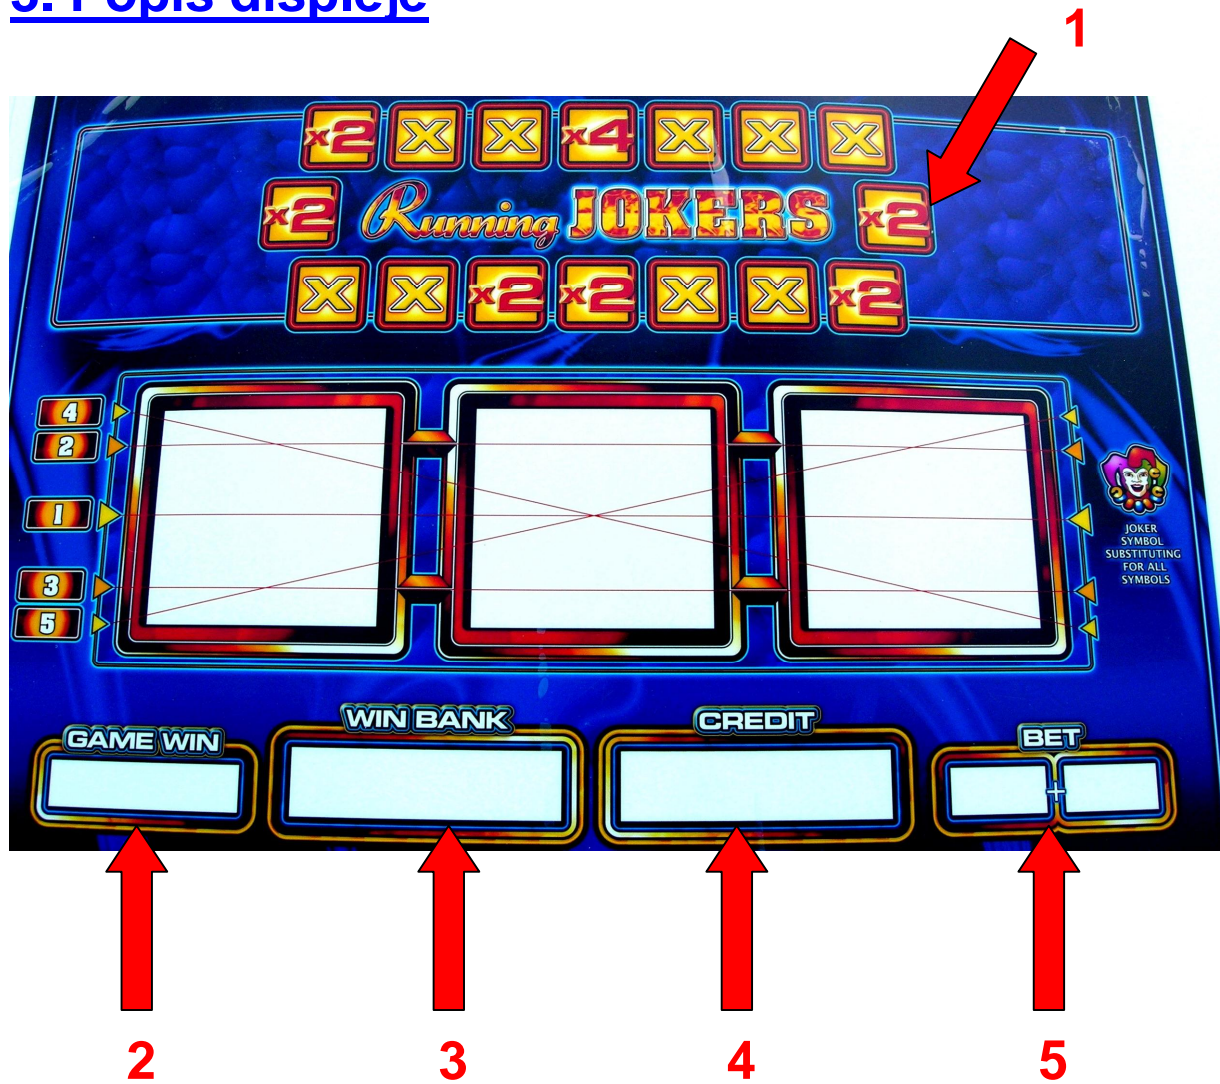

Hra z KREDITu

Hru z KREDITu je možno hrát za 5, 10, 20, 30, 40 nebo 50 kreditů. Jeden kredit je ekvivalentem 1,- Kč.

Hra z KREDITu a WINBANKu

Jakmile má hráč body ve WINBANKu, může se zvýšit sázka o 50 a více kreditů. Maximální sázka pro hru z KREDITu a WINBANKu je 50 + 450 kreditů.

Hra „Risk“

Hráč může vsadit 50 kreditů v 50/50 risku, aby vyhrál 100 bodů, které jsou pak automaticky převedeny do WinBanku. Hráč stiskne tlačítko "RISK" pro výběr hry.

2. Výhry

Výhry jsou zobrazeny na horním skle VHP. Aktuální výhra se vždy zobrazí v poli GAME WIN, kterou lze převést přímo do WINBANKu anebo riskovat o dvojnásobek nebo čtyřnásobek výhry. Riskování se zastaví pokud by další výhra překročila maximální výhru. V tomto okamžiku je výhra automaticky převedena do WINBANKu.

3. Popis displeje

1. Pole hry „Risk“.
2. Pole aktuální výhry.
3. Pole akumulovaných výher.
4. Vložený obnos.
5. Pole aktuální sázky.

4. Tabulka výher :

	BET 5	10	20	30	40	50	50+450
Joker	500	1000	2000	3000	4000	5000	50000
☆☆☆	200	400	800	1200	1600	2000	20000
777	100	200	400	600	800	1000	10000
Watermelon	50	100	200	300	400	500	5000
Grapes	40	80	160	240	320	400	4000
Bells	30	60	120	180	240	300	3000
Blueberries	20	40	80	120	160	200	2000
Oranges	20	40	80	120	160	200	2000
Lemons	20	40	80	120	160	200	2000
Cherries	15	30	60	90	120	150	1500