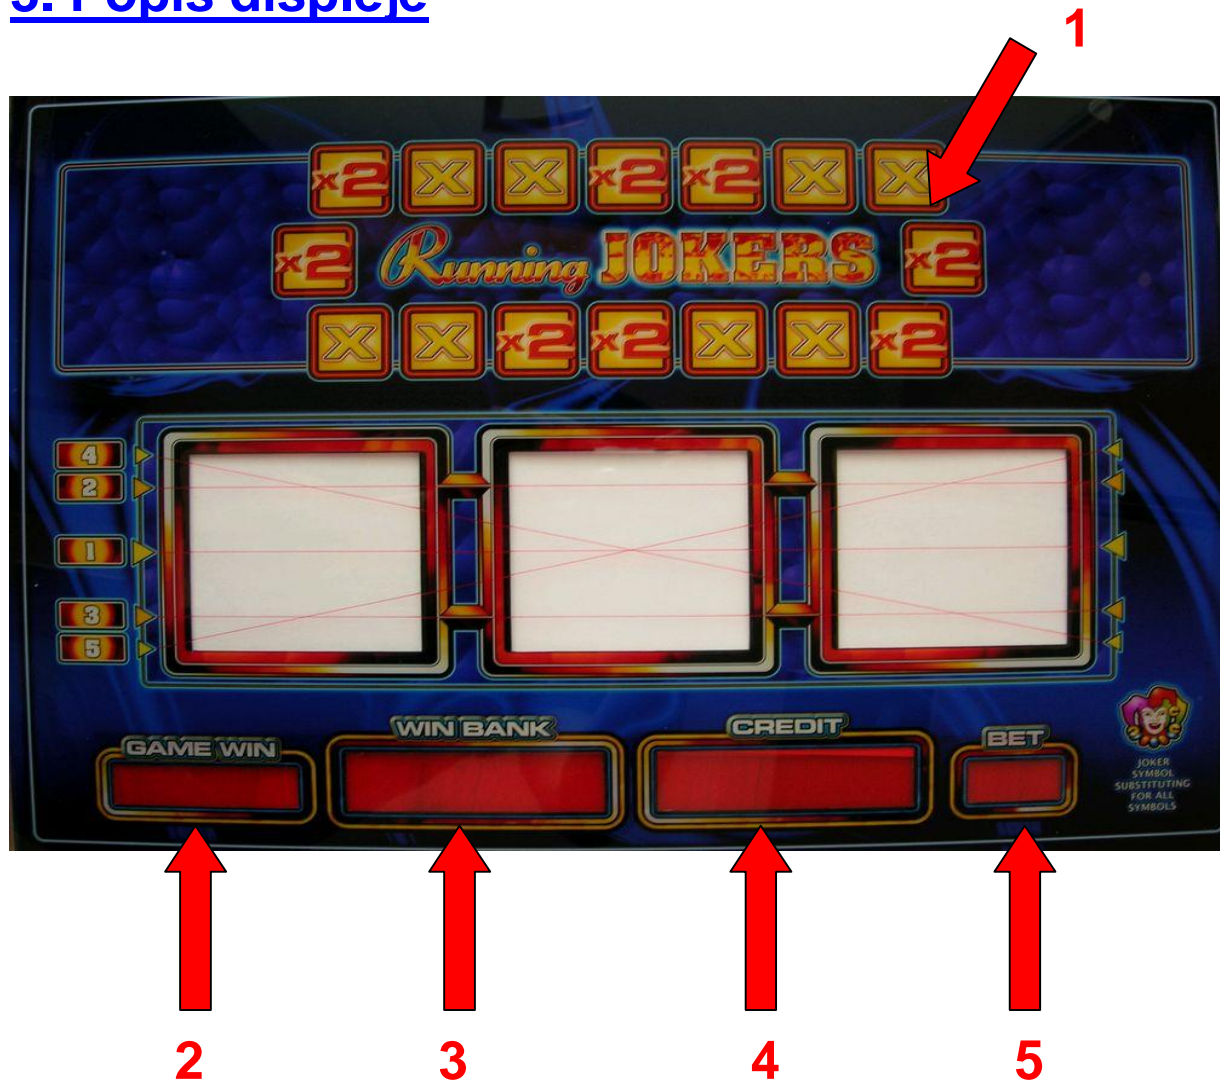

Hra Running Jokers umožňuje vsázet kredity pouze z CREDITu. Všechny sázky jsou hrány na 5 výherních liniích s výhrou pro 3 stejné symboly, přičemž „Joker“ nahrazuje všechny symboly. AutoStart je možný pro všechny sázky. Hru je možno hrát za 0,2; 0,3; 0,4; 0,5; 0,6; 0,7; 0,8; 0,9; 1; 1,5; 2; 2,5; 3; 4; 5; 6; 7; 8; 9; 10, 15, 20 25 kreditů. Jeden kredit je ekvivalentem 1,- €.

Hra „Risk“

Po obdržení výhry si hráč může o tuto výhru zariskovat po stisku klávesy WIN/RISK, přičemž může výhru zdvojnásobit anebo vše prohrát.

Výhry

Výhry jsou zobrazeny na horním skle VHP. Aktuální výhra se vždy zobrazí v poli GAME WIN, která se automaticky převede do WINBANKu a lze o tuto výhru riskovat (viz výše) anebo převést pomocí tlačítka START do CREDITu. Riskování se zastaví pokud by další výhra překročila maximální výhru. V tomto okamžiku je výhra automaticky převedena do CREDITu.

3. Popis displeje

1. Pole hry „Risk“.
2. Pole aktuální výhry.
3. Pole akumulovaných výher.
4. Vložený obnos.
5. Pole aktuální sázky.

4. Tabulka výher :

The graphic shows the paytable for the 'Running Jokers' slot machine. It features a blue background with a semi-circular top. The title 'Running JOKERS' is at the top in a stylized font, with 'presented by APEX' below it. The paytable is organized into columns for different bet amounts: 0,50, 1,00, 2,00, 3,00, 4,00, 5,00, and 25,00. The rows represent different symbols: 3 Jokers, 3 stars, 3 7s, 3 melons, 3 grapes, 3 bells, 3 lemons, 3 oranges, 3 lemons, and 3 cherries. The values in the table represent credits per line. A note at the bottom states 'ALL WINS SHOWN IN CREDITS PER LINE'.